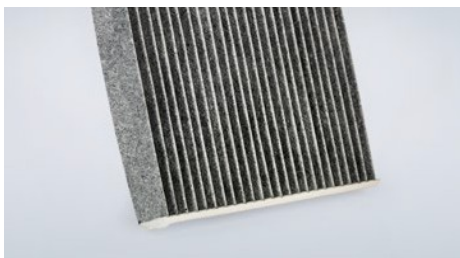

OSVJEŽENJE KLIMA UREĐAJA

POBOLJŠANI FILTER ZRAKA U KABINI

U usporedbi sa standardnim filtrom za kabinu, ovaj je filter izrađen od netkanih tkanina visoke kvalitete sa slojem aktivnog ugljena te uklanja 25% više nečistoća, alergena i ispušnih plinova.